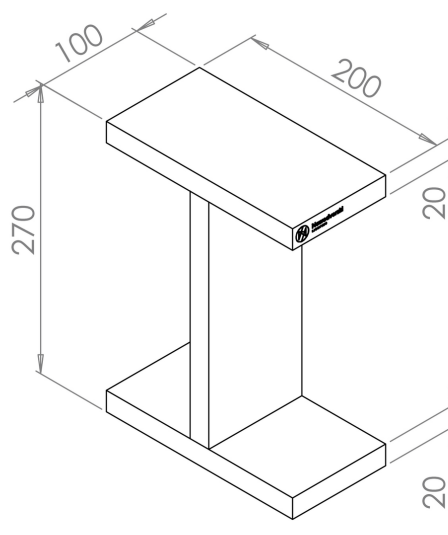

TIPSKJE STOJNICE

Razstavljanje vzorcev svetil

Nowodvorski
LIGHTING

ViD
videlektro.com

Šifra: **NW.2XC.STAND.BL**

Naziv: 2XC razst. stojalo črno

EAN: 5903139110150

Mere: 200x100x270cm

Šifra: **NW.2XC.STAND.WH**

Naziv: 2XC razst. stojalo belo

EAN: 5903139110037

Mere: 200x100x270cm

Šifra: **NW.CORNER.STAND.BL**

Naziv: Kotno razst. stojalo črno

EAN: 5903139110167

Mere: 100x100x270cm

Šifra: **NW.CORNER.STAND.WH**

Naziv: Kotno razst. stojalo belo

EAN: 5903139110051

Mere: 100x100x270cm

Šifra: **NW.C.STAND.BL**

Naziv: C razst. stojalo črno

EAN: 5903139110181

Mere: 100x100x270cm

Šifra: **NW.2X2.STAND.WH**

Naziv: 2X2 razst. stojalo belo

EAN: 5903139110082

Mere: 200x200x270cm