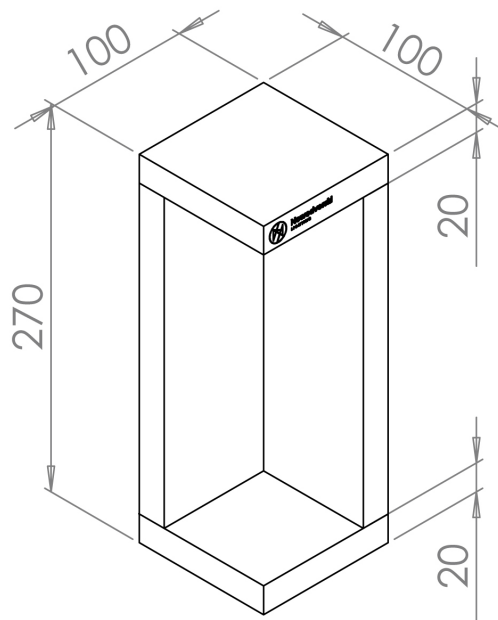

Šifra: **NW.2XC.STAND.WH**

Naziv: 2XC razst. stojalo belo

EAN: 5903139110037

Mere: 200x100x270cm

Šifra: **NW.CORNER.STAND.BL**

Naziv: Kotno razst. stojalo črno

EAN: 5903139110167

Mere: 100x100x270cm

Šifra: **NW.CORNER.STAND.WH**

Naziv: Kotno razst. stojalo belo

EAN: 5903139110051

Mere: 100x100x270cm

Šifra: **NW.C.STAND.BL**

Naziv: C razst. stojalo črno

EAN: 5903139110181

Mere: 100x100x270cm

Šifra: **NW.FRAME.STAND.WH**

Naziv: Okvir razst. stojalo belo

EAN: 5903139110075

Mere: 200x100x270cm

Šifra: **NW.2X2.STAND.BL**

Naziv: 2X2 razst. stojalo črno

EAN: 5903139110211

Mere: 200x200x270cm

Šifra: **NW.2X2.STAND.WH**

Naziv: 2X2 razst. stojalo belo

EAN: 5903139110082

Mere: 200x200x270cm