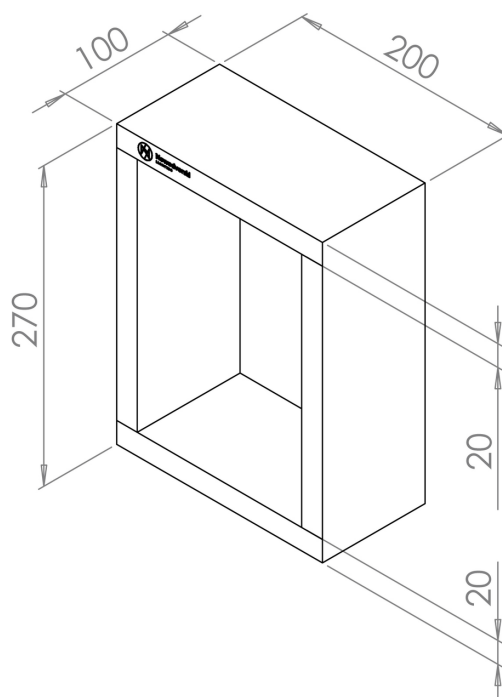

Šifra: **NW.CORNER.STAND.WH**

Naziv: Kotno razst. stojalo belo

EAN: 5903139110051

Mere: 100x100x270cm

Šifra: **NW.C.STAND.BL**

Naziv: C razst. stojalo črno

EAN: 5903139110181

Mere: 100x100x270cm

Šifra: **NW.C.STAND.WH**

Naziv: C razst. stojalo belo

EAN: 5903139110068

Mere: 100x100x270cm

Šifra: **NW.FRAME.STAND.BL**

Naziv: Okvir razst. stojalo črno

EAN: 5903139110204

Mere: 200x100x270cm

Šifra: **NW.FRAME.STAND.WH**

Naziv: Okvir razst. stojalo belo

EAN: 5903139110075

Mere: 200x100x270cm

Šifra: **NW.2X2.STAND.BL**

Naziv: 2X2 razst. stojalo črno

EAN: 5903139110211

Mere: 200x200x270cm

Šifra: **NW.2X2.STAND.WH**

Naziv: 2X2 razst. stojalo belo

EAN: 5903139110082

Mere: 200x200x270cm