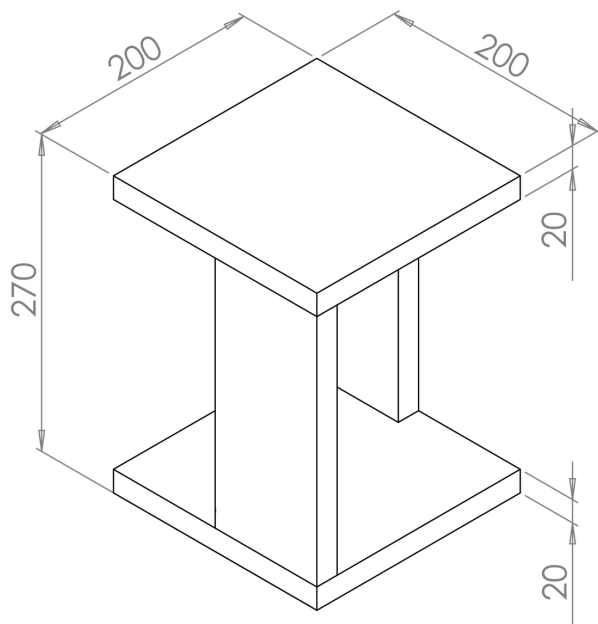

Šifra: **NW.FRAME.STAND.WH**

Naziv: Okvir razst. stojalo belo

EAN: 5903139110075

Mere: 200x100x270cm

Šifra: **NW.2X2.STAND.BL**

Naziv: 2X2 razst. stojalo črno

EAN: 5903139110211

Mere: 200x200x270cm

Šifra: **NW.2X2.STAND.WH**

Naziv: 2X2 razst. stojalo belo

EAN: 5903139110082

Mere: 200x200x270cm