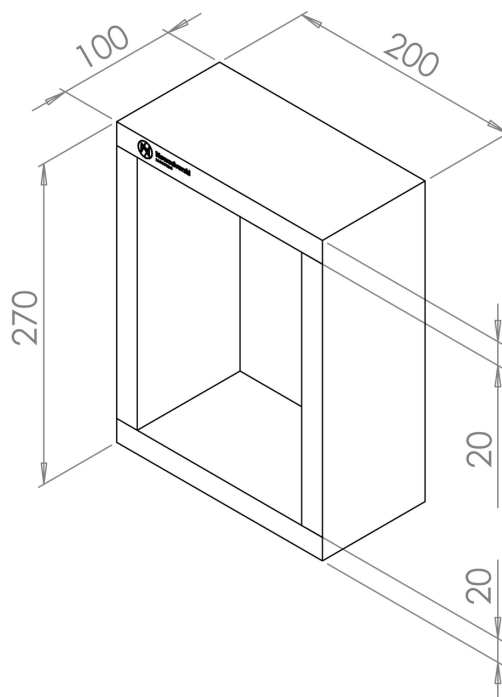

Šifra: **NW.CORNER.STAND.WH**

Naziv: Kotno razst. stojalo belo

EAN: 5903139110051

Mere: 100x100x270cm

Šifra: **NW.C.STAND.BL**

Naziv: C razst. stojalo črno

EAN: 5903139110181

Mere: 100x100x270cm

Šifra: **NW.C.STAND.WH**

Naziv: C razst. stojalo belo

EAN: 5903139110068

Mere: 100x100x270cm

Šifra: **NW.FRAME.STAND.BL**

Naziv: Okvir razst. stojalo črno

EAN: 5903139110204

Mere: 200x100x270cm

Šifra: **NW.FRAME.STAND.WH**

Naziv: Okvir razst. stojalo belo

EAN: 5903139110075

Mere: 200x100x270cm

Šifra: **NW.2X2.STAND.BL**

Naziv: 2X2 razst. stojalo črno

EAN: 5903139110211

Mere: 200x200x270cm

Šifra: **NW.2X2.STAND.WH**

Naziv: 2X2 razst. stojalo belo

EAN: 5903139110082

Mere: 200x200x270cm