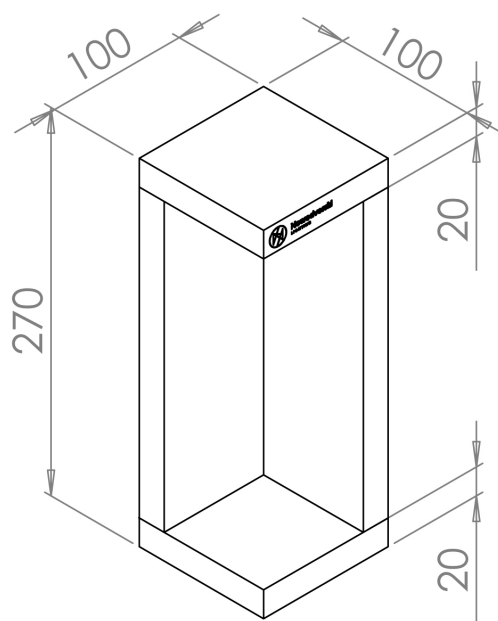

Šifra: **NW.2XC.STAND.WH**

Naziv: 2XC razst. stojalo belo

EAN: 5903139110037

Mere: 200x100x270cm

Šifra: **NW.CORNER.STAND.BL**

Naziv: Kotno razst. stojalo črno

EAN: 5903139110167

Mere: 100x100x270cm

Šifra: **NW.CORNER.STAND.WH**

Naziv: Kotno razst. stojalo belo

EAN: 5903139110051

Mere: 100x100x270cm

Šifra: **NW.C.STAND.BL**

Naziv: C razst. stojalo črno

EAN: 5903139110181

Mere: 100x100x270cm

Šifra: **NW.FRAME.STAND.WH**

Naziv: Okvir razst. stojalo belo

EAN: 5903139110075

Mere: 200x100x270cm

Šifra: **NW.2X2.STAND.BL**

Naziv: 2X2 razst. stojalo črno

EAN: 5903139110211

Mere: 200x200x270cm

Šifra: **NW.2X2.STAND.WH**

Naziv: 2X2 razst. stojalo belo

EAN: 5903139110082

Mere: 200x200x270cm