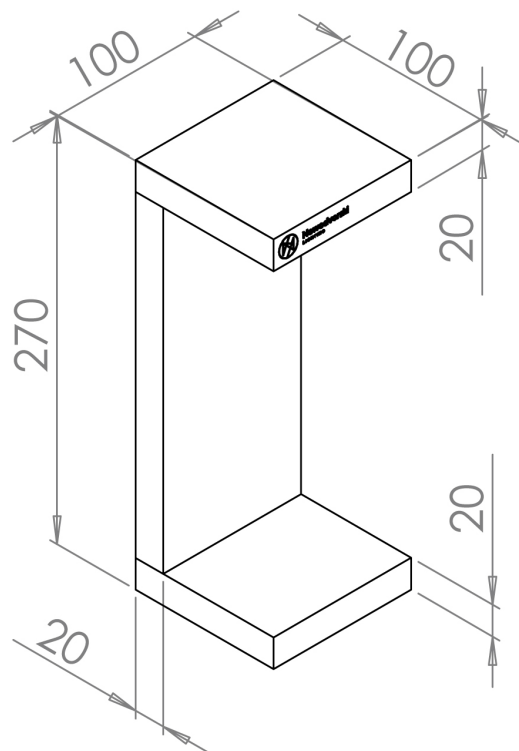

Šifra: **NW.CORNER.STAND.WH**

Naziv: Kotno razst. stojalo belo

EAN: 5903139110051

Mere: 100x100x270cm

Šifra: **NW.C.STAND.BL**

Naziv: C razst. stojalo črno

EAN: 5903139110181

Mere: 100x100x270cm

Šifra: **NW.C.STAND.WH**

Naziv: C razst. stojalo belo

EAN: 5903139110068

Mere: 100x100x270cm

Šifra: **NW.FRAME.STAND.BL**

Naziv: Okvir razst. stojalo črno

EAN: 5903139110204

Mere: 200x100x270cm

Šifra: **NW.FRAME.STAND.WH**

Naziv: Okvir razst. stojalo belo

EAN: 5903139110075

Mere: 200x100x270cm

Šifra: **NW.2X2.STAND.BL**

Naziv: 2X2 razst. stojalo črno

EAN: 5903139110211

Mere: 200x200x270cm

Šifra: **NW.2X2.STAND.WH**

Naziv: 2X2 razst. stojalo belo

EAN: 5903139110082

Mere: 200x200x270cm