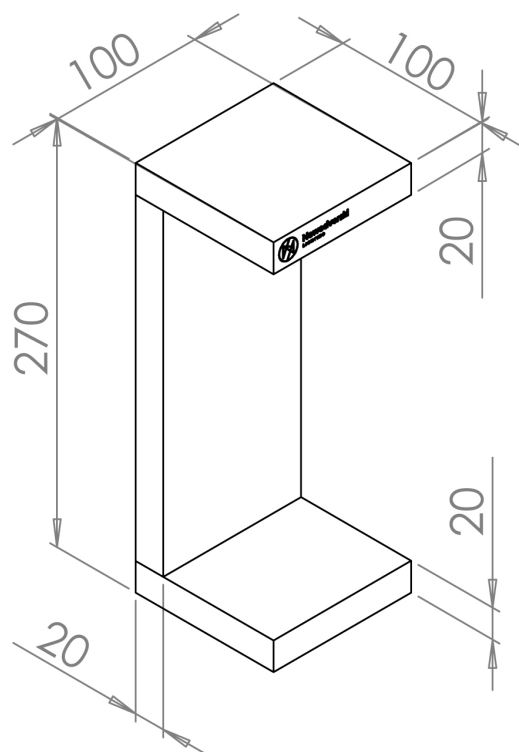

Šifra: **NW.CORNER.STAND.WH**

Naziv: Kotno razst. stojalo belo

EAN: 5903139110051

Mere: 100x100x270cm

Šifra: **NW.C.STAND.BL**

Naziv: C razst. stojalo črno

EAN: 5903139110181

Mere: 100x100x270cm

Šifra: **NW.C.STAND.WH**

Naziv: C razst. stojalo belo

EAN: 5903139110068

Mere: 100x100x270cm

Šifra: **NW.FRAME.STAND.BL**

Naziv: Okvir razst. stojalo črno

EAN: 5903139110204

Mere: 200x100x270cm

Šifra: **NW.FRAME.STAND.WH**

Naziv: Okvir razst. stojalo belo

EAN: 5903139110075

Mere: 200x100x270cm

Šifra: **NW.2X2.STAND.BL**

Naziv: 2X2 razst. stojalo črno

EAN: 5903139110211

Mere: 200x200x270cm

Šifra: **NW.2X2.STAND.WH**

Naziv: 2X2 razst. stojalo belo

EAN: 5903139110082

Mere: 200x200x270cm