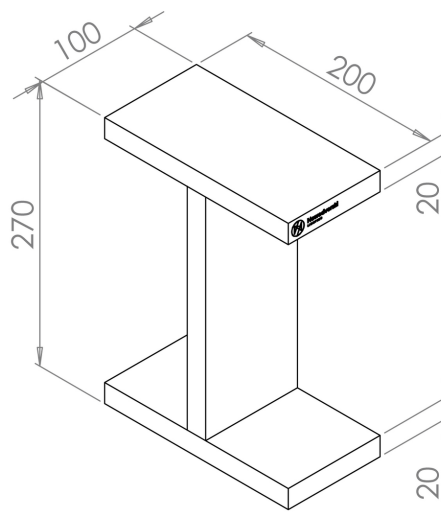

TIPSKJE STOJNICE

Razstavljanje vzorcev svetil

Nowodvorski
LIGHTING

ViD
videlektro.com

Šifra: **NW.2XC.STAND.BL**

Naziv: 2XC razst. stojalo črno

EAN: 5903139110150

Mere: 200x100x270cm

Šifra: **NW.2XC.STAND.WH**

Naziv: 2XC razst. stojalo belo

EAN: 5903139110037

Mere: 200x100x270cm

Šifra: **NW.CORNER.STAND.BL**

Naziv: Kotno razst. stojalo črno

EAN: 5903139110167

Mere: 100x100x270cm

Šifra: **NW.CORNER.STAND.WH**

Naziv: Kotno razst. stojalo belo

EAN: 5903139110051

Mere: 100x100x270cm

Šifra: **NW.C.STAND.BL**

Naziv: C razst. stojalo črno

EAN: 5903139110181

Mere: 100x100x270cm

Šifra: **NW.2X2.STAND.WH**

Naziv: 2X2 razst. stojalo belo

EAN: 5903139110082

Mere: 200x200x270cm